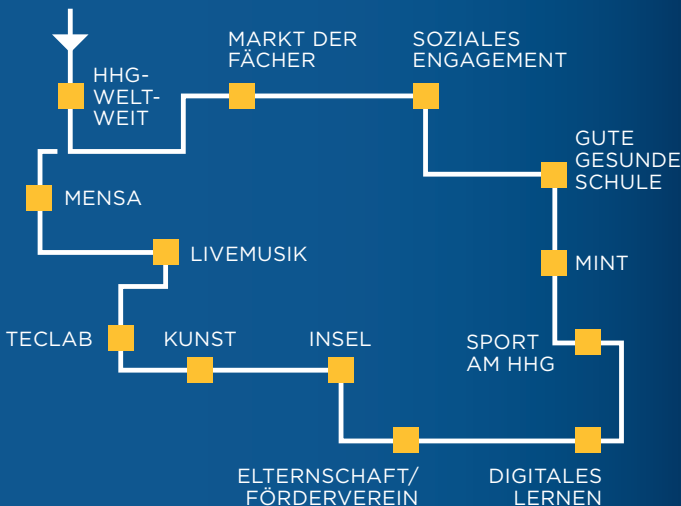

**HEINRICH-HEINE
GYMNASIUM**
DER STADT DORTMUND

VORHANG AUF!

BLICK HINTER
DIE KULISSEN
SAMSTAG
18.01.2025
10:00 – 13:00 UHR

Heinrich-Heine-Gymnasium
der Stadt Dortmund

10:30 UHR:
Eröffnungs-Event im PZ

TOUR DURCH UNSERE SCHULE

WEITERES:

Livemusik

Leckeres Essen in unserer Mensa

Tombola

HHG Förderverein

Experimente

Fußball

Parcours in der Sporthalle

3D-Druck

Teclab

Mini-Zirkus

Rudern

VR-Brillen ausprobieren

„Shuttle-Service“

Führungen durch den Erprobungsstufen-Neubau

WIE SIE UNS ERREICHEN